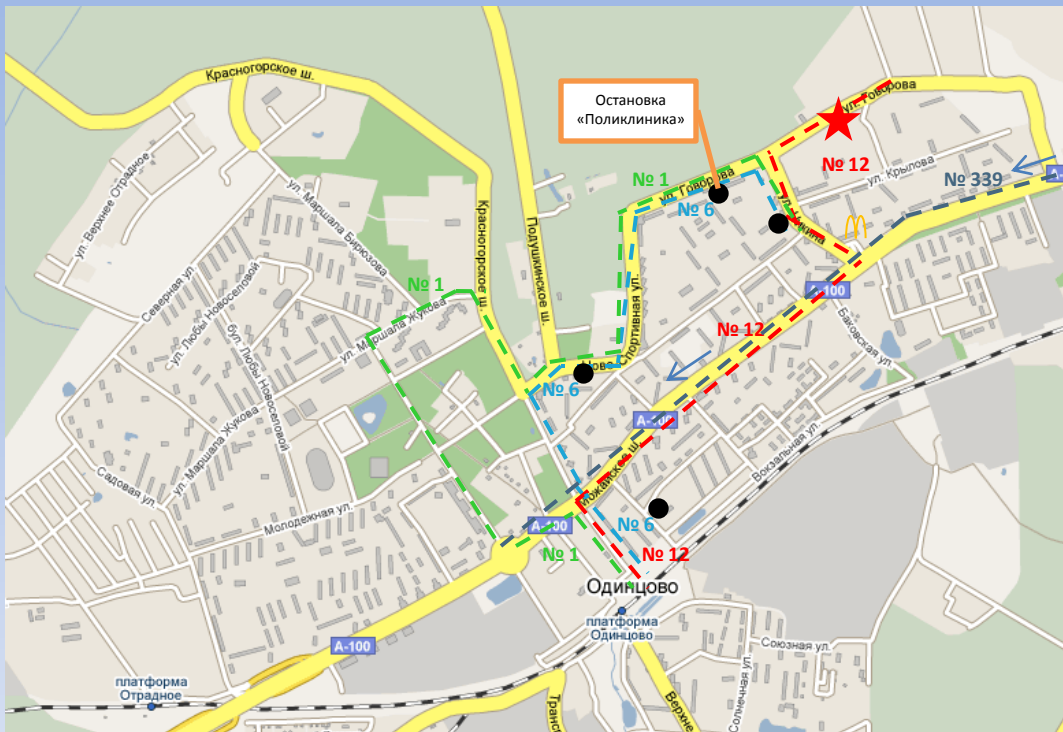

Как добраться до офиса компании «Финанс-Менеджмент Групп»

Как добраться до офиса компании от платформы «Одинцово»:

1. На маршрутке № 12

2. На маршрутке №6
До ост. «Поликлиника»

3. На автобусе №1
До ост. «Поликлиника»

143000, Россия, Московская область, г. Одинцово,
ул. Говорова 24 Б

Тел.: +7 (495) 661-6898