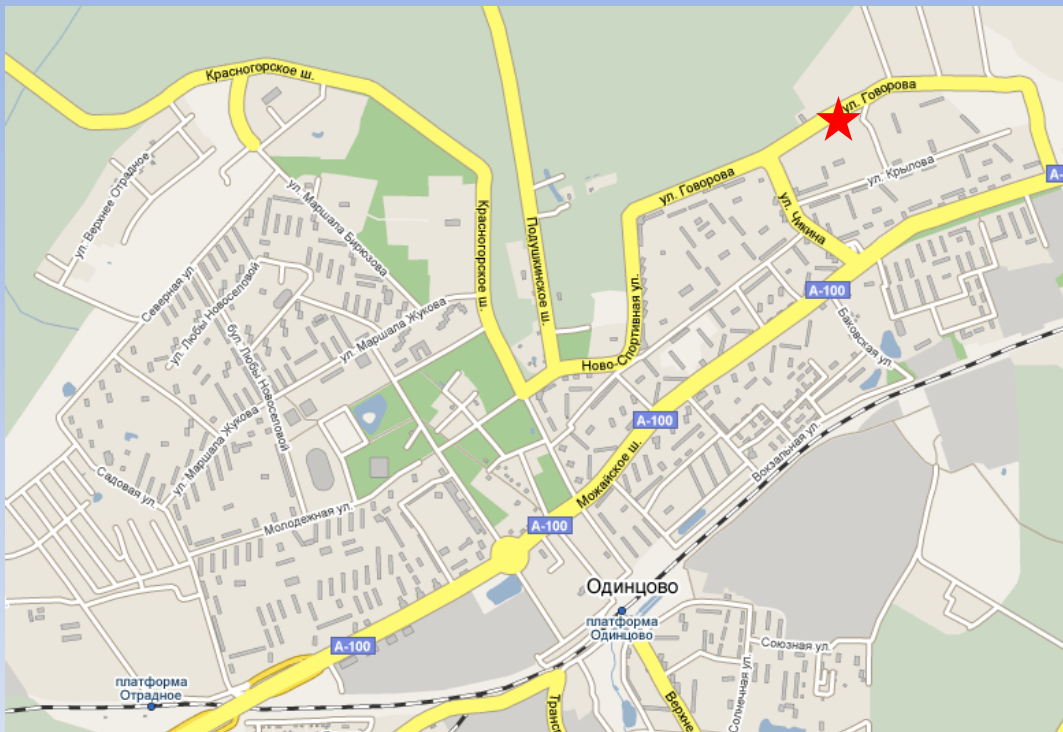

Как добраться до офиса компании «Финанс-Менеджмент Групп»

До офиса компании можно добраться следующими способами:

1. На машине:
 - г. Одинцово расположен на удалении 7 км от г.Москва по Можайскому шоссе.
2. На автобусе:

Из Москвы от м. Парк Победы курсирует автобус №339 , остановка Школа №14 (ориентир – Макдоналдс). Офис ФМГ находится сразу за школой №14.

От станции г. Одинцово – маршрутное такси №12 (остановка возле офиса) или любой транспорт в сторону Москвы (остановка – напротив Макдональда, перейти через Можайское шоссе (по переходу) и двигаться в сторону школы №14).

Подробное описание как добраться на машине:

1. Из Москвы Вы двигаетесь по Кутузовскому проспекту в направлении области
2. После пересечения МКАД , двигаясь по Минскому шоссе, через 3,8 км Вы сворачиваете направо на Можайское шоссе и проезжаете «Старые смоленские ворота». Далее поднимаетесь на мост и следуете все время по главной дороге. Справа проедете населенный пункт «Мамоново». Сразу после «Мамоново» начинаются границы г. Одинцово.
3. На первом светофоре при въезде в г. Одинцово Вы поворачиваете направо.
4. Далее едете прямо и сворачиваете налево по главной дороге.
5. После поворота Вы проезжаете около 500 метров, и с левой стороны будет 2-х этажное бежевое здание.
6. В середине здания расположена входная дверь в компанию ФМГ (дверь налево).